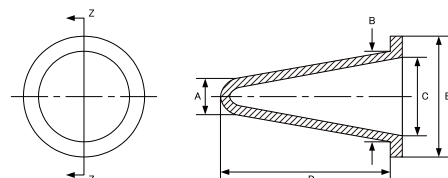

## Corn Caps / Plugs

材質・色：シリコン 各色（下記表のごとく）

納期：◎印 日本在庫即納

（在庫切れの場合、海外取り寄せにて3週間）

規格および金型の仕様は変更になる場合がございます。カタログ上の寸法は参考として、実際のサンプルを試用頂きますようお願い致します。

### 日本在庫品一覧表

（納期：◎印 日本在庫品即納／在庫切れの場合は3週間）

	製品コード	外径小	外径大	内径	フッソ 外径	プラグ長	色	最少 販売個数	備考
		"A" mm	"B" mm	"C" mm	"E" mm	"D" mm			
◎	CONS 00613	2.50	6.30	3.30	12.50	20.00	乳白色	500	
◎	CONS 00813	3.20	8.00	5.50	12.40	21.70	茶褐色	500	
◎	CONS 00916	3.50	8.50	4.50	16.00	22.00	黄色	500	
◎	CONS 01017	4.50	10.00	5.00	16.50	25.00	茶色	500	
◎	CONS 01116	3.88	10.40	5.80	16.00	23.70	乳白色	250	
◎	CONS 01419	7.00	14.00	8.00	19.00	33.00	黒色	250	
◎	CONS 01725	10.00	17.48	11.50	25.00	34.95	緑色	250	
◎	CONS 02028	10.00	19.50	13.50	28.00	48.00	青色	100	
◎	CONS 02125	10.00	20.80	14.80	25.40	46.00	赤色	100	
◎	CONS 02231	10.00	22.00	16.00	31.00	50.00	紫色	100	