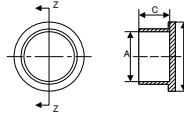

### 規格品一覧表

| 品番          | 代替品      | 内径 A  | 外径 A+肉厚 | 蓋径 B  | 深さ C  | 色    | 小袋入数 | 箱入数   | 適用サイズ       |
|-------------|----------|-------|---------|-------|-------|------|------|-------|-------------|
| FC-5/16     |          | 7.75  | —       | 11.68 | 15.24 | オレンジ | 1000 |       | 5/16"       |
| FC-3/8      |          | 9.39  | —       | 13.21 | 15.24 | オレンジ | 1000 |       | 3/8"        |
| CAT 10      |          | 9.75  | —       | 17.50 | 8.20  | 自然色  | 1000 | 7000  | M10         |
| YP-1/2      |          | 10.49 | 12.27   | 17.03 | 15.74 | 黄    | 1000 | 7000  |             |
| CAT 7/16    |          | 10.90 | —       | 17.37 | 11.73 | 自然色  | 1000 | 10000 | 7/16"       |
| CAT 12      |          | 11.76 | —       | 19.51 | 11.94 | 自然色  | 1000 | 7000  | M12         |
| D-1/2       | RC-1/2   | 12.12 | 13.70   | 19.05 | 12.70 | 赤    | 600  | 6000  | 1/2"        |
| CAT 1/2     |          | 12.42 | —       | 18.87 | 11.79 | 自然色  | 1000 | 7000  | 1/2"        |
| YP-5/8      |          | 13.59 | 15.37   | 18.67 | 15.50 | 黄    | 1000 | 5000  |             |
| CAT 14      |          | 13.72 | —       | 21.49 | 11.94 | 自然色  | 1000 | 6000  | M14         |
| CAT 9/16    |          | 13.97 | —       | 20.35 | 12.50 | 自然色  | 1000 | 7500  | 9/16"       |
| D-9/16      | RC-9/16  | 14.00 | 15.58   | 19.84 | 12.70 | 赤    | 510  | 5100  | 9/16"       |
| D-5/8       | RC-5/8   | 15.06 | 16.65   | 22.23 | 12.70 | 赤    | 420  | 4200  | M16, 5/8"   |
| FC-Z-114    |          | 15.54 | —       | 20.57 | 22.22 | オレンジ | 1000 |       | 5/8"        |
| CAT 16      |          | 15.67 | —       | 23.50 | 11.94 | 自然色  | 1000 | 5000  | M16         |
| YP-3/4      |          | 16.77 | 18.24   | 21.85 | 15.87 | 黄    | 1000 | 4000  |             |
| CAT 11/16   |          | 17.17 | —       | 23.88 | 12.70 | 自然色  | 1000 | 5000  | 11/16"      |
| CAT M18     |          | 17.68 | —       | 25.50 | 11.94 | 自然色  | 1000 | 5000  | M18         |
| D-3/4       | RC-3/4   | 18.03 | 19.62   | 25.40 | 12.70 | 赤    | 300  | 3000  | M20, 3/4"   |
| CAT 3/4     |          | 18.80 | —       | 25.07 | 17.02 | 自然色  | 1000 | 3500  | 3/4"        |
| CAT M20     |          | 19.66 | —       | 27.51 | 14.05 | 自然色  | 1000 | 3000  | M20         |
| YP-7/8      |          | 20.06 | 21.47   | 26.17 | 15.87 | 黄    | 500  | 2500  |             |
| CAT 13/16   |          | 20.37 | —       | 26.92 | 14.22 | 自然色  | 1000 | 3500  | 13/16"      |
| D-7/8       | RC-7/8   | 21.36 | 22.95   | 28.58 | 12.37 | 赤    | 240  | 2400  | M22, 7/8"   |
| CAT M22     |          | 21.72 | —       | 29.49 | 14.05 | 自然色  | 1000 | 3000  | M22         |
| CAT 7/8     |          | 21.95 | —       | 28.45 | 16.76 | 自然色  | 1000 | 2500  | 7/8"        |
| YP-1        |          | 22.48 | 24.39   | 25.66 | 15.62 | 黄    | 500  | 2200  |             |
| D-1         | RC-1     | 24.38 | 25.97   | 31.75 | 14.10 | 赤    | 180  | 1800  | 1"          |
| CAT 1       |          | 25.15 | —       | 31.75 | 16.76 | 自然色  | 500  | 3000  | 1"          |
| YP-1-1/8    |          | 26.16 | 27.63   | 31.25 | 15.62 | 黄    | 300  | 1500  |             |
| CAT 1-1/16  |          | 26.72 | —       | 33.07 | 18.85 | 自然色  | 250  | 2250  | 1-1/16"     |
| D-1-1/8     | RC-1-1/8 | 27.74 | 29.32   | 34.93 | 12.70 | 赤    | 240  | 1440  | M30, 1-1/8" |
| YP-1-1/4    |          | 29.34 | 30.87   | 34.04 | 15.24 | 黄    | 300  | 1500  |             |
| CAT 1-3/16  |          | 29.85 | —       | 36.58 | 19.05 | 自然色  | 250  | 2000  | 1-3/16"     |
| D-1-1/4     | RC-1-1/4 | 30.66 | 32.25   | 38.10 | 14.29 | 赤    | 180  | 1080  | M33, 1-1/4" |
| YP-1-3/8    |          | 32.26 | 34.04   | 37.84 | 15.75 | 黄    | 3000 | 2000  |             |
| CAT M33     |          | 32.64 | —       | 40.49 | 17.50 | 自然色  | 1000 | 3000  | M33         |
| CAT 1-5/16  |          | 32.94 | —       | 39.09 | 18.97 | 自然色  | 250  | 1500  | 1-5/16"     |
| D-1-3/8     | RC-1-3/8 | 34.24 | 35.83   | 41.28 | 14.29 | 赤    | 160  | 960   | M36, 1-3/8" |
| YP-1-1/2    |          | 35.19 | 37.09   | 41.04 | 15.75 | 黄    | 200  | 2000  |             |
| CAT 1-7/16  |          | 36.22 | —       | 42.93 | 19.05 | 自然色  | 250  | 1000  | 1-7/16"     |
| D-1-1/2     | RC-1-1/2 | 37.03 | 38.62   | 43.66 | 14.29 | 赤    | 150  | 900   | 1-1/2"      |
| CAT M38     |          | 37.62 | —       | 45.49 | 17.50 | 自然色  | 500  | 1000  | M38         |
| CAT 1-5/8   |          | 40.94 | —       | 47.75 | 21.59 | 自然色  | 250  | 1000  | 1-5/8"      |
| CAT M42     |          | 41.68 | —       | 49.50 | 17.50 | 自然色  | 500  | 1000  | M42         |
| CAT 1-11/16 |          | 42.52 | —       | 49.28 | 21.59 | 自然色  | 250  | 800   | 1-11/16"    |
| CAT 1-7/8   |          | 47.27 | —       | 53.85 | 24.64 | 自然色  | 250  | 500   | 1-7/8"      |
| CAT 2       |          | 50.42 | —       | 57.15 | 27.69 | 自然色  | 250  | 800   | 2"          |
| CAT 2-1/2   |          | 63.02 | —       | 69.85 | 30.99 | 自然色  | 250  | 500   | 2-1/2"      |